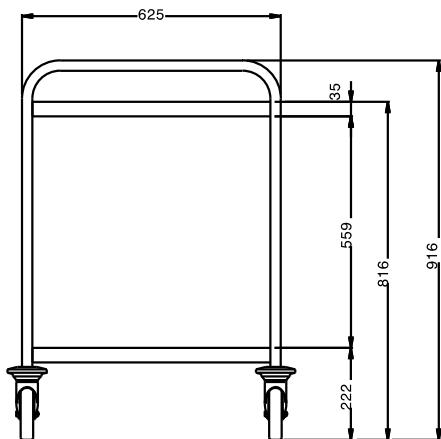

Kort specifikation

Pos.

Bordvagn för transport av serveringsgods, med 2 hyllplan med ytor på 1225x625mm samt 2 handtag.

Tillverkad i rostfritt stål (AISI 304)

Ramar i rostfria rör (25mm)

Ljudabsorberande hyllor med fodrade kanter för garanterad stabilitet och styrka

Handtagen är en förlängning av bärande ramverk st

4 svängbara hjul varav 2 med broms, (125mm i diameter), försedda med stötfångare i plast

Lastkapacitet: 100kg

Huvudfunktioner

- Ram i 25 mm rör, helsvetsad.
- Ljudabsorberande hyllor utan skarvar med dubbelvikta kanter som är svetsade i ramen.
- Hyllornas storlek 1200x600 mm.
- Kraftigt ergonomiskt handtag som är en förlängning av den lastbärande ramen.
- 4 svängbara hjul med 125 mm diameter (varav 2 med broms) och stötfångare i plast.
- Belastningskapacitet 150 kg jämn fördelning.

Konstruktion

- Helt i rostfritt stål (304 AISI).

Front

Sida

Topp

Viktig information

Yttermått, bredd 361208 (STR122WH)	1295 mm
Yttermått, djup	695 mm
Yttermått, höjd	916 mm
Hjulmaterial:	Galvaniserad
Hjuldiameter:	Ø 125
Nettovikt:	25 kg