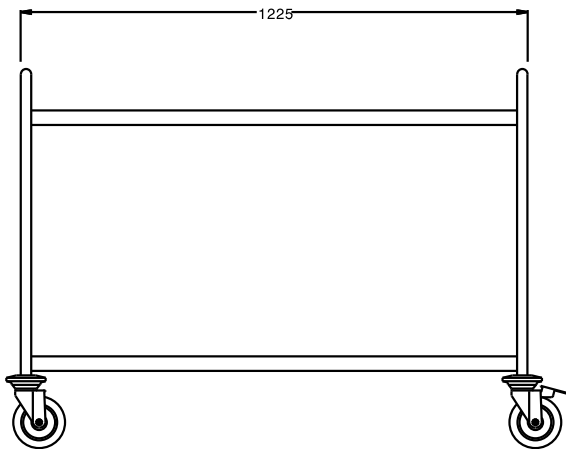

Kort specifikation

Pos.

Bordvagn för transport av serveringsgods, med 2 hyllplan med ytor på 1225x625mm samt 2 handtag.

Tillverkad i rostfritt stål (AISI 304)

Ramar i rostfria rör (25mm)

Ljudabsorberande hyllor med fodrade kanter för garanterad stabilitet och styrka

Handtagen är en förlängning av bärande ramverk st

4 svängbara hjul varav 2 med broms, (125mm i diameter), försedda med stötfångare i plast

Lastkapacitet: 100kg

Huvudfunktioner

- Ram i 25 mm rör, helsvetsad.
- Ljudabsorberande hyllor utan skarvar med dubbelvikta kanter som är svetsade i ramen.
- Hyllornas storlek 1200x600 mm.
- Kraftigt ergonomiskt handtag som är en förlängning av den lastbärande ramen.
- 4 svängbara hjul med 125 mm diameter (varav 2 med broms) och stötfångare i plast.
- Belastningskapacitet 150 kg jämn fördelning.

Konstruktion

- Helt i rostfritt stål (304 AISI).

Front

Sida

Topp

Viktig information

Yttermått, bredd 361208 (STR122WH)	1295 mm
Yttermått, djup	695 mm
Yttermått, höjd	916 mm
Hjulmaterial:	Galvaniserad
Hjuldiameter:	Ø 125
Nettovikt:	25 kg