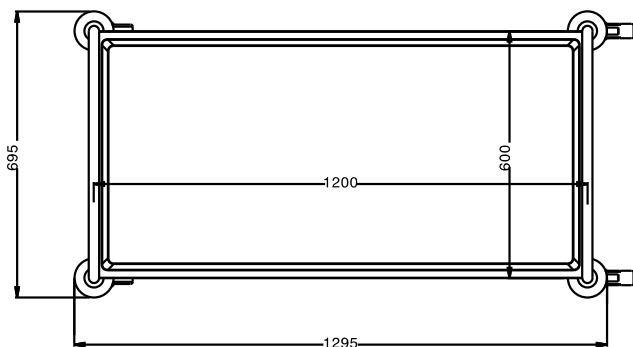

Kort specifikation

Pos.

Bordvagn för transport av serveringsgods, med 2 hyllplan med ytor på 1225x625mm samt 2 handtag.

Tillverkad i rostfritt stål (AISI 304)

Ramar i rostfria rör (25mm)

Ljudabsorberande hyllor med fodrade kanter för garanterad stabilitet och styrka

Handtagen är en förlängning av bärande ramverk st

4 svängbara hjul varav 2 med broms, (125mm i diameter), försedda med stötfångare i plast

Lastkapacitet: 100kg

Huvudfunktioner

- Ram i 25 mm rör, helsvetsad.
- Ljudabsorberande hyllor utan skarvar med dubbelvikta kanter som är svetsade i ramen.
- Hyllornas storlek 1200x600 mm.
- Kraftigt ergonomiskt handtag som är en förlängning av den lastbärande ramen.
- 4 svängbara hjul med 125 mm diameter (varav 2 med broms) och stötfångare i plast.
- Belastningskapacitet 150 kg jämn fördelning.

Konstruktion

- Helt i rostfritt stål (304 AISI).

Front

Sida

Topp

Viktig information

Yttermått, bredd 361208 (STR122WH)	1295 mm
Yttermått, djup	695 mm
Yttermått, höjd	916 mm
Hjulmaterial:	Galvaniserad
Hjuldiameter:	Ø 125
Nettovikt:	25 kg